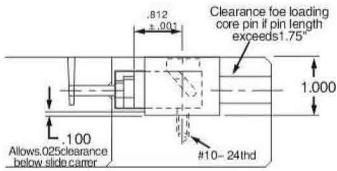

側抽芯滑塊 CA 100 SLISER UNITS

英制標準 (Inch)

公制標準 (mm)

Type	單價 ¥ unit price
CA-100(英制)	
CA-100(公制)	

滑塊系列
Sliser series