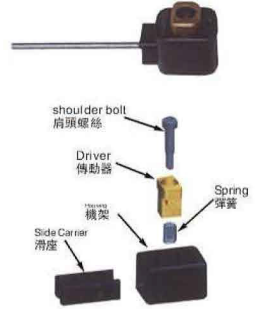

側抽芯滑塊 CA 100 SLISER UNITS

英制標準 (Inch)

公制標準 (mm)

Type	單價 ¥ unit price
CA-100(英制)	
CA-100(公制)	

滑塊系列
Sliser series