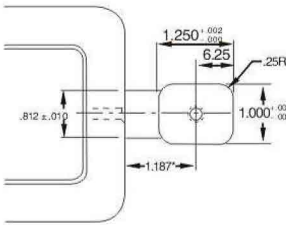

側抽芯滑塊 CA 100 SLISER UNITS

英制標準 (Inch)

公制標準 (mm)

Type	單價 ¥ unit price
CA-100(英制)	
CA-100(公制)	

滑塊系列
Sliser series