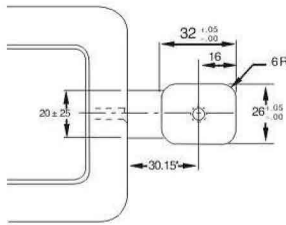

側抽芯滑塊 CA 100 SLISER UNITS

英制標準 (Inch)

公制標準 (mm)

Type	單價 ¥ unit price
CA-100(英制)	
CA-100(公制)	

滑塊系列
Sliser series