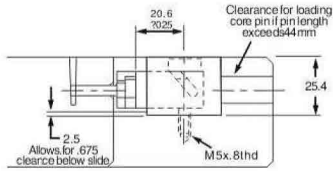

側抽芯滑塊 CA 100 SLISER UNITS

英制標準 (Inch)

公制標準 (mm)

Type	單價 ¥ unit price
CA-100(英制)	
CA-100(公制)	

滑塊系列
Sliser series