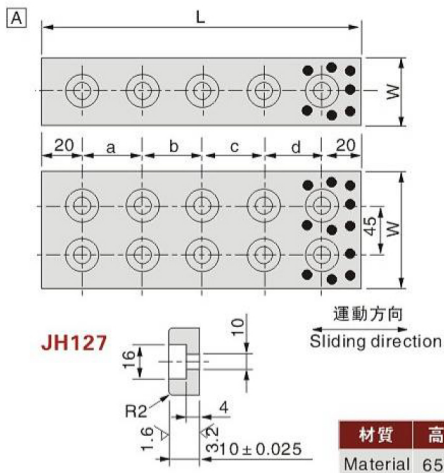

無給油零件
Oil free components

材質 高力黃銅+石墨
Material 650#+Graphite

Catalog No.		L	Bolt location 螺栓位置				Bolt 螺栓		Sketch 圖示
Type	W		a	b	c	d	Type 規格	Qty 數量	
JH127	35	100	60	-	-	-	M8	2	A
		150	55	55	-	-		3	
		200	55	50	55	-		4	
		250	70	70	70	-		4	
		300	65	65	65	65		5	
		350	80	75	75	80		5	
	50	100	60	-	-	-		2	A
		150	55	55	-	-		3	
		200	55	50	55	-		4	
		250	70	70	70	-		4	
		300	65	65	65	65		5	
		350	80	75	75	80		5	
	75	150	110	-	-	-		4	B
		200	80	80	-	-		6	
250		105	105	-	-	6			
300		85	90	85	-	8			
400		120	120	120	-	8			
500		115	115	115	115	10			

●Order: Catalog No. \boxed{W} x \boxed{L}