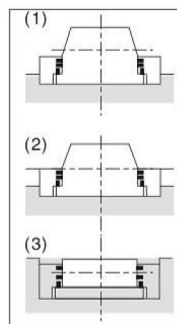

JH131

材質 高力黃銅+石墨

Material 650#+Graphite

Catalog No.		H	L	Recom.bolt螺栓	
Type	W			P	Size規格
JH131	20	10	320	10	M8
		15			
		20			
	25	28			
		23			
		33			
	30	23	605	12	M10
		28			
		38			
	35	28			
		38			
		48			
40	28	14	M12		
	38				
	48				

●Order: Catalog No. \boxed{W} x \boxed{H}